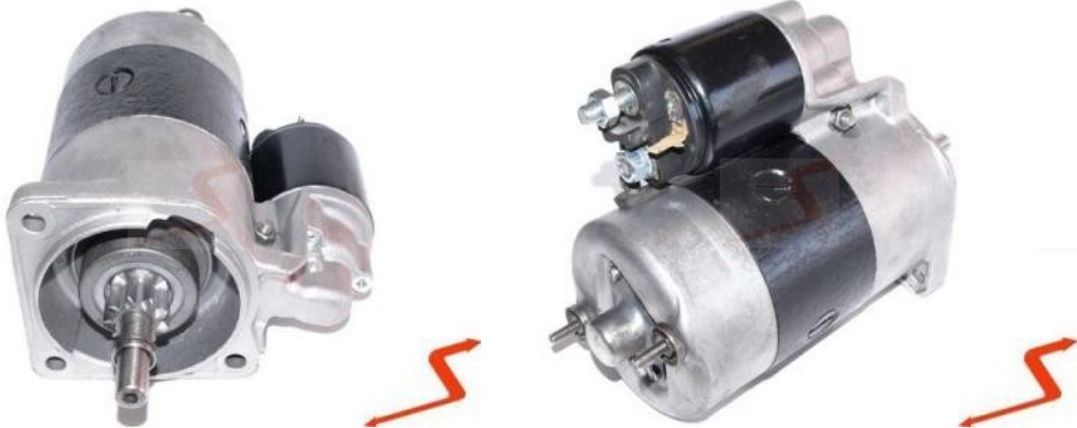

STA152 STARTER AUDI 80 90 100 1.3 1.5 1.6 1.8 2.0

Typ: CS297 CS297IR CS 297 0001211505 0001211504 0001208714 0001208713 0001208712 0001208711
0001208710 0001208709 B001180009 9000082059 9000082050 M3T80571 D9E139 026911023X
026911023BX 026911023B 026911023 049911023H 049911023GX 049911023G CS77 CS77IR CS 77
0001211259 0001211249 0001211247 0001211220 0001211219 0001211218 0001211210 0001211209
0001211205 0001211204 5133270 M3T80071 63221437 63221304 D9E113 D9E110 026911023AX
026911023A 056911023D 056911023C 056911023B 056911023AX 056911023A 056911023 056911023
049911023E 049911023DX 049911023D

Model	Pojemność	Od roku	Do roku	Uwagi
Audi 80	1.3	05.1972	07.1986	
Audi 80	1.5	05.1972	07.1976	
Audi 80	1.6	09.1975	03.1987	
Audi 80	1.8	01.1983	08.1986	
Audi 80	2.0	10.1990	08.1991	AT
Audi 90	2.0	05.1987	12.1991	AT
Audi 100	1.6	01.1975	07.1982	
Audi 100	1.8	08.1982	08.1987	

Cena 1948 Kč